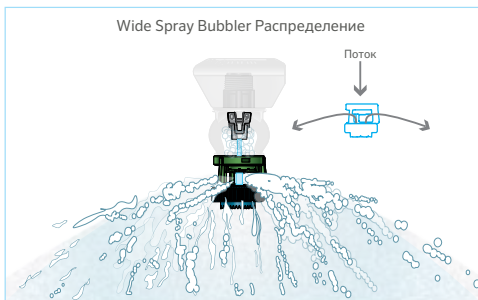

LDN® WIDE SPRAY BUBBLER

Полноценный охват при размещении на расстоянии от 75 до 150 см

В линейке LDN появилась новинка: баблер LEPA, который активно насыщает воду воздухом, бережно распыляя ее по широкому участку, что подходит для большинства культур и типов почвы. Чтобы сменить тип полива с LEPA на LESA, стоит лишь повернуть и перевернуть дефлектор.

ХАРАКТЕРИСТИКИ

- Широкая зона полива и высокая степень аэрации
- Чтобы отрегулировать радиус полива, достаточно повернуть и перевернуть дефлектор
- Дефлекторы для разных режимов полива
- Совместим с насадками под номерами от 4.5 до 15
- Расход воды от 0,79 до 1154 л/час
- Давление от 0,41 до 0,69 бара

LDN® WIDE SPRAY BUBBLER

ПРИНЦИП РАБОТЫ

Уникальная конфигурация модели направляет водную струю из насадки через отверстие верхнего диска в расположенную под ним чашу баблера. Оттуда вода отталкивается вверх и попадает в желобки на нижней стороне дефлектора. Этот процесс насыщает воду воздухом, бережно распыляя ее по широкому участку, что подходит для большинства культур и типов почвы.