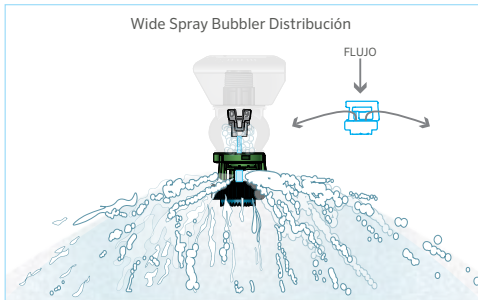

LDN® WIDE SPRAY BUBBLER

Solución de cobertura total para un espaciado de 0,76 y 1,5 m

Al ampliar nuestra plataforma LDN con este nuevo LEPA Bubbler se produce un patrón aireado, suave y ancho, adecuado para la mayoría de los suelos y cultivos. Los productores pueden aprovechar el cambio de un patrón de rociado LEPA a uno LESA con solo girar y doblar el bloque deflector.

FUNCIONES

- Patrón aireado ancho para una cobertura total
- Fácil de girar y doblar para pasar de un inundador a un aspersor
- Con varias opciones de deflector de patrón de aspersión
- Para usar con boquillas n.º 4,5 a n.º 15
- Rango de caudal: 0,79 a 1154 l/h
- Intervalo de presión: 0,41 a 0,69 bar

LDN® WIDE SPRAY BUBBLER

CÓMO FUNCIONA

El conjunto posee una configuración exclusiva que permite que el flujo de la boquilla pase a través de un orificio en la almohadilla superior del receptáculo del inundador situado debajo. El receptáculo desvía el agua hacia arriba a las ranuras de la parte inferior del deflector. Esto hace que produzca un patrón aireado suave y ancho adecuado para la mayoría de los cultivos y suelos.

LDN WIDE SPRAY BUBBLER DATOS DE RENDIMIENTO

Tamaños de boquilla	
Mínimo	#4.5 1.8 mm
Máximo	#15 6.0 mm
Caudales	
Mínimo	0.80 L/hr
Máximo	1154 L/hr
Presión	
Mínimo	0.41 bar
Máximo	0.69 bar
Diámetro: 6 psi (0,41 bar)	
Mínimo a 0,61 m	1.77 m
Máximo a 0,61 m	3.81 m
Diámetro: 10 psi (0,69 bar)	
Mínimo a 0,61 m	2.04 m
Máximo a 0,61 m	4.40 m