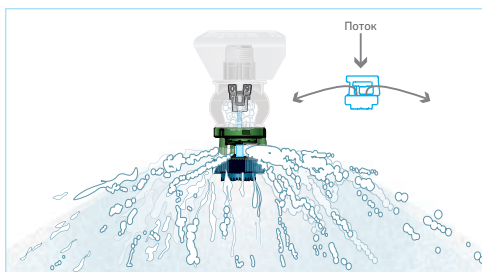

LDN® WIDE SPRAY BUBBLE

Полноценный охват при размещении на расстоянии от 75 до 150 см

В линейке LDN появилась новинка: пузырь LEPA, который активно насыщает воду воздухом, бережно распыляя ее по широкому участку, что подходит для большинства культур и типов почвы. Чтобы сменить тип полива с LEPA на LESA, стоит лишь повернуть и перевернуть дефлектор.

ХАРАКТЕРИСТИКИ

- Широкая зона полива и высокая степень аэрации
- Чтобы отрегулировать радиус полива, достаточно повернуть и перевернуть дефлектор
- Дефлекторы для разных режимов полива
- Совместим с насадками под номерами от 4.5 до 15
- Расход воды от 0,79 до 1154 л/час
- Давление от 0,41 до 0,69 бара

LDN® WIDE SPRAY BUBBLE

ПРИНЦИП РАБОТЫ

Уникальная конфигурация модели направляет водную струю из насадки через отверстие верхнего диска в расположенную под ним чашу пузыря. Оттуда вода отталкивается вверх и попадает в желобки на нижней стороне дефлектора. Этот процесс насыщает воду воздухом, бережно распыляя ее по широкому участку, что подходит для большинства культур и типов почвы.

LDN WIDE SPRAY BUBBLE - ДАННЫЕ О ПРОИЗВОДИТЕЛЬНОСТИ

Размеры насадок	
Минимум	#4.5 1,8 мм
Максимум	#15 6,0 мм
Объем потока	
Минимум	0,80 л/час
Максимум	1154 л/час
Давление	
Минимум	0,41 бар
Максимум	0,69 бар
Напор: 0,41 бар (6 пси)	
Минимум на 0,61 м	1,77 м
Максимум на 0,61 м	3,81 м
Напор: 0,69 бар (10 пси)	
Минимум на 0,61 м	2,04 м
Максимум на 0,61 м	4,40 м