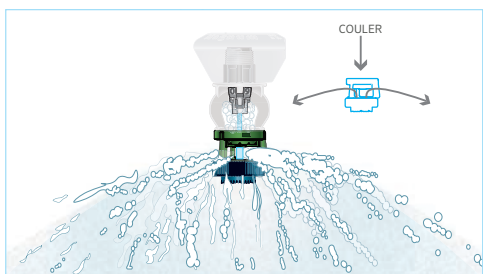

LDN® WIDE SPRAY BUBBLE

Une solution de couverture totale pour des espacements de 76 à 152 cm

En élargissant notre gamme LDN avec ce nouveau bull LEPA, nous obtenons un arrosage aéré et large qui convient à la plupart des cultures et des sols. Les producteurs peuvent passer d'une pulvérisation LEPA à LESA d'une simple rotation du déflecteur.

FONCTIONNALITÉS

- Large jet aéré pour une couverture totale
- Passage simple de bulleur à jet en pivotant et retournant le déflecteur
- Plusieurs modèles de déflecteurs de jet disponibles
- Compatible avec les buses n° 4,5 à n° 15
- Plage de débit : 0,79 to 1154 L/hr
- Plage de pression : 0,41 à 0,69 bar

LDN® WIDE SPRAY BUBBLE

COMMENT ÇA MARCHE

La configuration unique de la structure permet au flux de la buse d'arriver dans la coupelle du bulle en passant par un trou dans le plateau déflecteur supérieur. La coupelle réoriente l'eau vers le haut, vers les rainures situées sur la face inférieure du déflecteur. Cela permet d'obtenir un arrosage aéré et large qui convient à la plupart des cultures et des sols.

MODULARITÉ

La possibilité d'ajouter une des structures de déflecteurs du bulle à large couverture à un support LDN® UP3® existant permet à l'agriculteur de faire des économies. Les composants sont disponibles en structures ou séparément.