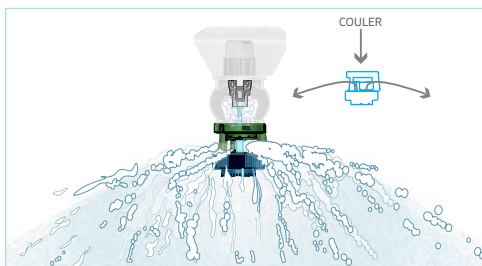

- 01 **Couverture totale :** Solution économique pour des espacements de 76 à 152 cm
- 02 **Économie d'énergie :** 0,41 à 0,69 bar
- 03 **Économie d'eau :** Minimisez l'effet du vent et les pertes dues à l'évaporation
- 04 **Pratique :** Passez d'un arrosage LEPA à LESA en un clin d'œil : il suffit de pivoter et de retourner

LDN® WIDE SPRAY BUBBLE

Une solution de couverture totale pour des espacements de 76 à 152 cm

En élargissant notre gamme LDN avec ce nouveau bulle LEPA, nous obtenons un arrosage aéré et large qui convient à la plupart des cultures et des sols. Les producteurs peuvent passer d'une pulvérisation LEPA à LESA d'une simple rotation du déflecteur.

FONCTIONNALITÉS

- Large jet aéré pour une couverture totale
- Passage simple de bulleur à jet en pivotant et retournant le déflecteur
- Plusieurs modèles de déflecteurs de jet disponibles
- Compatible avec les buses 4,5 à 15
- Plage de débit : 0,79 to 1154 L/hr
- Plage de pression : 0,41 à 0,69 bar

LDN® WIDE SPRAY BUBBLE

COMMENT ÇA MARCHE

La configuration unique de la structure permet au flux de la buse d'arriver dans la coupelle du bulle en passant par un trou dans le plateau déflecteur supérieur. La coupelle réoriente l'eau vers le haut, vers les rainures situées sur la face inférieure du déflecteur. Cela permet d'obtenir un arrosage aéré et large qui convient à la plupart des cultures et des sols.