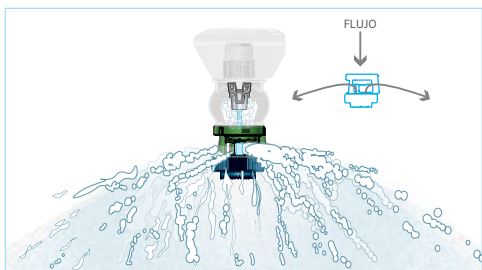

LDN® WIDE SPRAY BUBBLE

Solución de cobertura total para un espaciado de 76 y 1.5 m

Al ampliar nuestra plataforma LDN con este nuevo LEPA Bubble se produce un patrón aireado, suave y ancho, adecuado para la mayoría de los suelos y cultivos. Los productores pueden aprovechar el cambio de un patrón de rociado LEPA a uno LESA con solo girar y doblar el bloque deflector.

FUNCIONES

- Patrón aireado ancho para una cobertura total
- Fácil de girar y doblar para pasar de un inundador a un aspersor
- Con varias opciones de deflector de patrón de aspersión
- Para usar con boquillas n.º 4.5 a n.º 15
- Rango de caudal: 0.79 a 1154 L/hr
- Intervalo de presión: 0.41 a 0.69 bar

LDN® WIDE SPRAY BUBBLE

CÓMO FUNCIONA

El conjunto posee una configuración exclusiva que permite que el flujo de la boquilla pase a través de un orificio en la almohadilla superior del receptáculo del inundador situado debajo. El receptáculo desvía el agua hacia arriba a las ranuras de la parte inferior del deflector. Esto hace que produzca un patrón aireado suave y ancho adecuado para la mayoría de los cultivos y suelos.