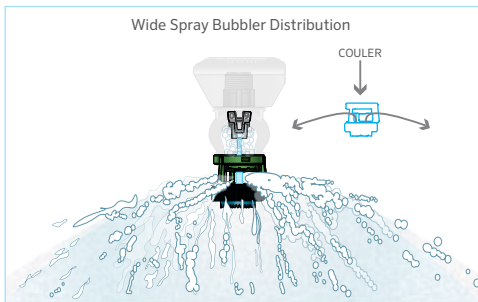

## LDN® WIDE SPRAY BUBBLER

*Une solution de couverture totale pour des espacements de 76 à 152 cm*

En élargissant notre gamme LDN avec ce nouveau bulleur LEPA, nous obtenons un arrosage aéré et large qui convient à la plupart des cultures et des sols. Les producteurs peuvent passer d'une pulvérisation LEPA à LESA d'une simple rotation du déflecteur.

### FONCTIONNALITÉS

- Large jet aéré pour une couverture totale
- Passage simple de bulleur à jet en pivotant et retournant le déflecteur
- Plusieurs modèles de déflecteurs de jet disponibles
- Compatible avec les buses 4,5 à 15
- Plage de débit : 0,79 to 1154 L/hr
- Plage de pression : 0,41 à 0,69 bar

# LDN® WIDE SPRAY BUBBLER

## COMMENT ÇA MARCHE

La configuration unique de la structure permet au flux de la buse d'arriver dans la coupelle du bulleur en passant par un trou dans le plateau déflecteur supérieur. La coupelle réoriente l'eau vers le haut, vers les rainures situées sur la face inférieure du déflecteur. Cela permet d'obtenir un arrosage aéré et large qui convient à la plupart des cultures et des sols.