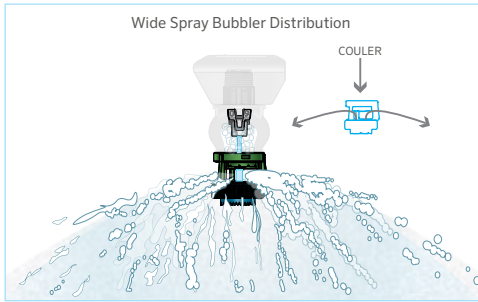

LDN® WIDE SPRAY BUBBLER

Une solution de couverture totale pour des espacements de 76 à 152 cm

En élargissant notre gamme LDN avec ce nouveau bulleur LEPA, nous obtenons un arrosage aéré et large qui convient à la plupart des cultures et des sols. Les producteurs peuvent passer d'une pulvérisation LEPA à LESA d'une simple rotation du déflecteur.

FONCTIONNALITÉS

- Large jet aéré pour une couverture totale
- Passage simple de bulleur à jet en pivotant et retournant le déflecteur
- Plusieurs modèles de déflecteurs de jet disponibles
- Compatible avec les buses n° 4,5 à n° 15
- Plage de débit : 0,79 to 1154 L/h
- Plage de pression : 0,41 à 0,69 bar

LDN® WIDE SPRAY BUBBLER

COMMENT ÇA MARCHE

La configuration unique de la structure permet au flux de la buse d'arriver dans la coupelle du bulleur en passant par un trou dans le plateau déflecteur supérieur. La coupelle réoriente l'eau vers le haut, vers les rainures situées sur la face inférieure du déflecteur. Cela permet d'obtenir un arrosage aéré et large qui convient à la plupart des cultures et des sols.